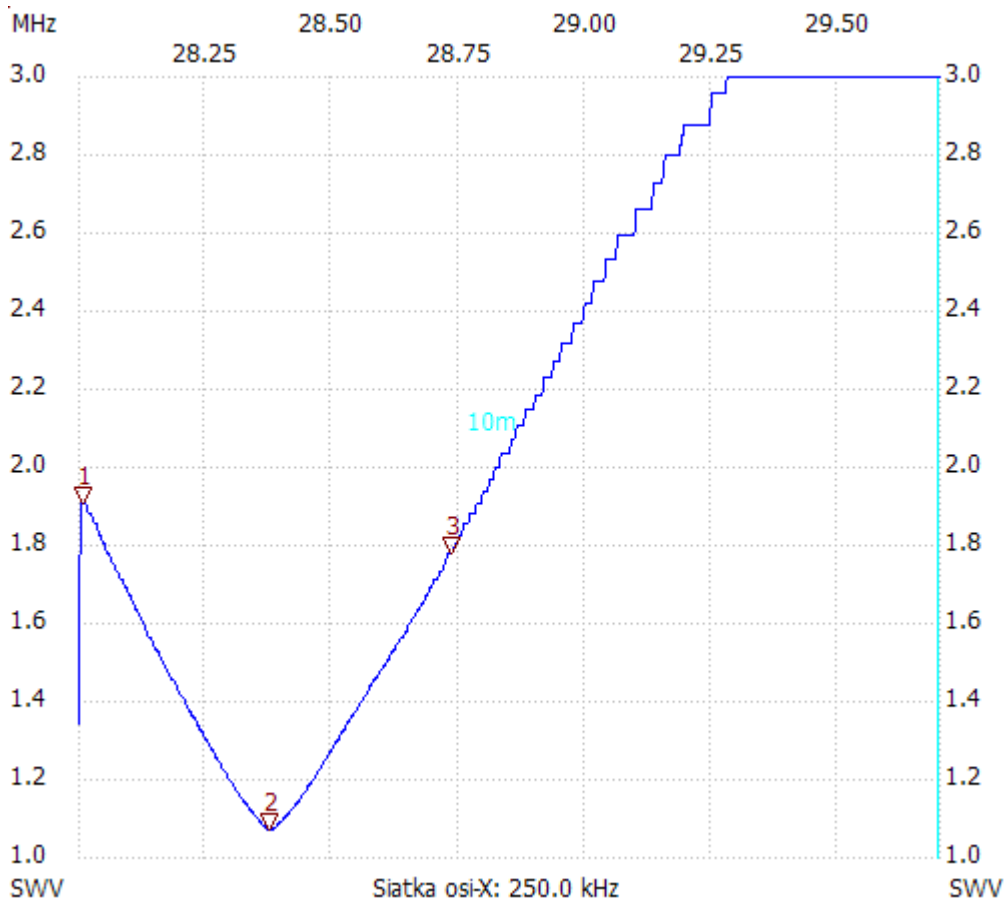

Start_częst: 28.000000 MHz; Stop_częst: 29.700298 MHz; Krok: 1.702 kHz

Próby: 1000; Przerwanie: 0 uS

no_label

Kursor 1:

28.006808 MHz

SWR : 1.9046

Kursor 2:

28.374440 MHz

SWR : 1.0672

Kursor 3:

28.733562 MHz

SWR : 1.7738

SWR min : 1.07 28.376142

SWR max : 3.46 29.613496